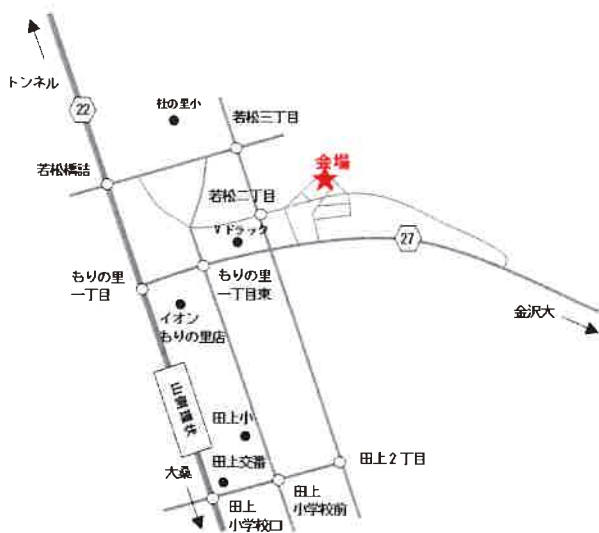

OPEN HOUSE 開催！！

D' S STYLE 小松市千代町

ありきたりでない家「D' S STYLE」を自分STYLEにアレンジ！
こだわりの間取りと色々な素材の質感を生かしたデザインは必見です！！

2018.12.1(sat)2(sun)

10:00-17:00

WIZ FIT 金沢市若松町

傾斜面にある家、スタイリッシュモダンな外観・内観も見どころ。
眺望を楽しめるリビング、子育て・家事動線を考えた間取りは必見です！！