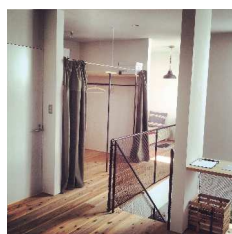

ありきたりの家では満足できないあなたへ

D'SSTYLE

家をおしゃれにすみこなそう。そう、着こなすと同じように。

モデルハウスかほくオープン

2017.11.25[sat]26[sun] , 12.9[sat]10[sun] 10:00-17:00(予約制)

モデルハウスオープン!!

ホームページか電話でご予約をお願いします。

家をおしゃれにすみこなそう。そう、着こなすと同じように。

D'SSTYLE

の家は光と風が十分に行き渡るように計算され尽くした家。

そして、外断熱と内断熱のW断熱を取り入れた、結露の少ない快適な家だ。

建築家が考え、本物の素材を使い、感性を心地よく刺激する家。

ありきたりの家では満足できないあなた。デザインも素材も工法も、すべてに優れた家に住みたいあなた…。そろそろ一歩を踏み出しませんか。

あなたの土地にモニターハウスを建築させてください!!

あなたがお持ちの土地や検討中の土地にモデルハウスを建てさせてください。