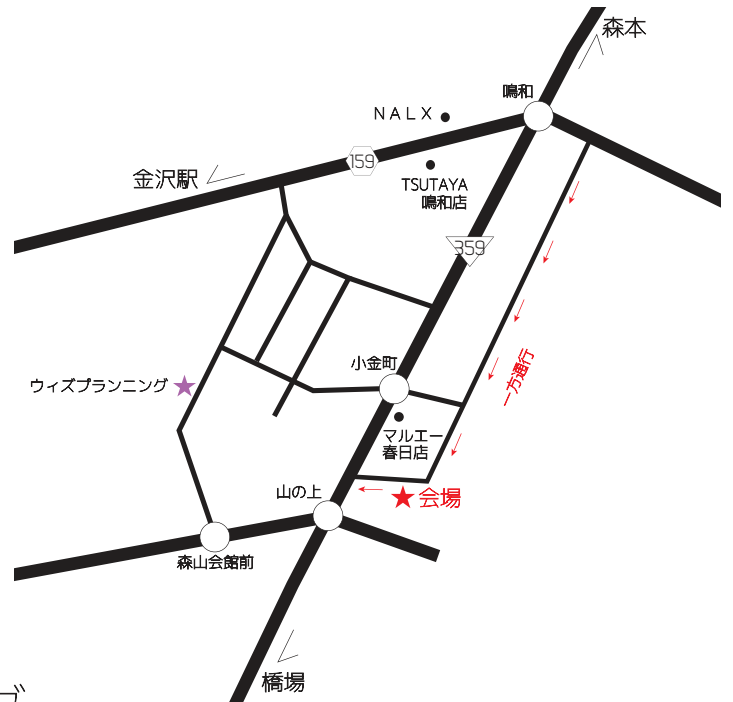

# OPEN HOUSE : WIZ FIT

間取りはゆったりしているけど、  
無駄がないからコンパクト!!  
収納スペースもしっかり確保。

2018.6.9(sat)10(sun)  
10:00-17:00

(予約制のオープンハウスです)

金沢市山の上

※ご予約はHPまたはお電話で。

株式会社ウィズプランニング

URL : <http://www.with-planning.com>  
E-mail : [ask@with-planning.com](mailto:ask@with-planning.com)

TEL:0120-93-1619

※会場前の道は一方通行です。  
ご来場の際はお気を付け下さい。